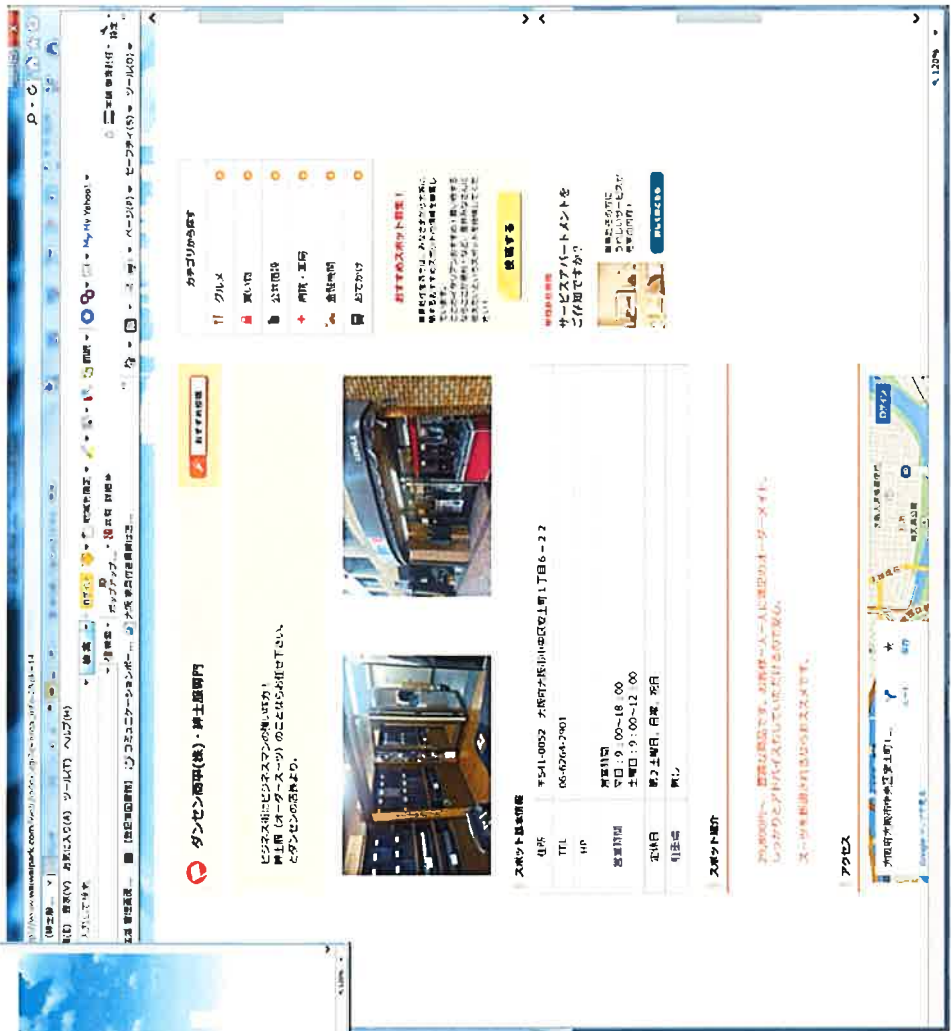

◆多くのビジネスマンからのアクセスがあります。
お気軽に上記記入欄にご記入の上FAX下さい。
もちろん無料で登録いたします。